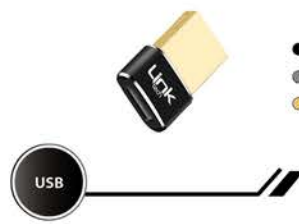

Model: LOF-0191
Ürün Tipi: USB-C
O188 Type-C - USB-A Dönüştürücü

0.88 $