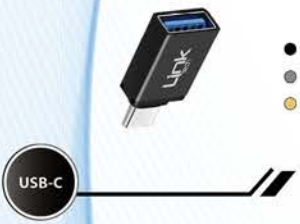

Model: LOF-0187
Ürün Tipi: USB
O187 USB-A - Type-C OTG
Dönüştürücü

0.69 $