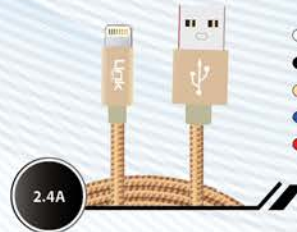

Model: LCA-K575
Ürün Tipi: Safe & Fast
K575 Safe & Fast 3m 2.4A Örgülü
Metal Başlı Lightning Iphone Şarj
Kablosu

2.4A
2.82$