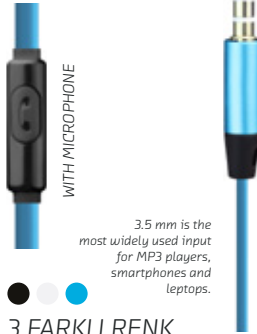

XM02
MİKROFONLU
KULAKLIK

3 FARKLI RENK

AMBALAJ ÖLÇÜLERİ
27,5 x 108 x 180 mm