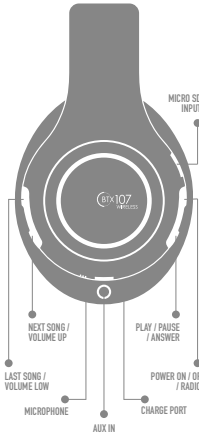

HIGH DEFINITION

9 FARKLI RENK

AMBALAJ ÖLÇÜLERİ
22,5 x 78 x 160 mm

KULAK ÜSTÜ

BTX107 KABLOSUZ KULAKLIK

AMBALAJ ÖLÇÜLERİ
100 x 260 x 165 mm

BTX109 KABLOSUZ KULAKLIK

AMBALAJ ÖLÇÜLERİ
100 x 260 x 165 mm