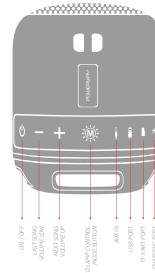

AMBALAJ ÖLÇÜLERİ
84 x 84 x 102,5 mm