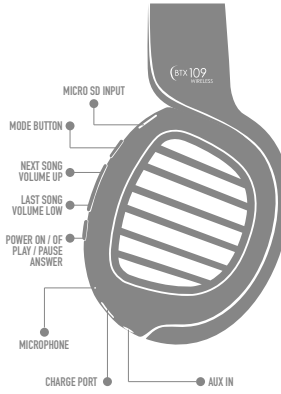

HIGH DEFINITION

9 FARKLI RENK

AMBALAJ ÖLÇÜLERİ
22,5 x 78 x 160 mm

KULAK ÜSTÜ

BTX107 KABLOSUZ KULAKLIK

AMBALAJ ÖLÇÜLERİ
100 x 260 x 165 mm

BTX109 KABLOSUZ KULAKLIK

AMBALAJ ÖLÇÜLERİ
100 x 260 x 165 mm