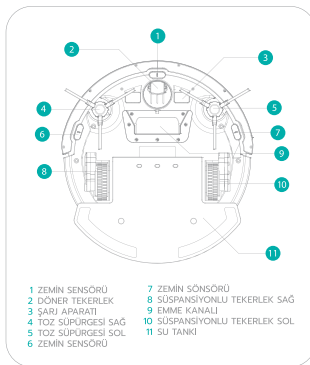

AKILLI TEMİZLEME
Smart Dust

ZAMAN AYARLI
Reservation

OTOMATİK ŞARJ
Automatic Charging

TEMİZLİK HARİTASI
Path Plannign

TELEFON UYGULAMASI
Phone Application

AMBALAJ ÖLÇÜLERİ
175 x 450 x 3890 mm

MODEL NO: Q5

AKILLI ROBOT SÜPÜRGE